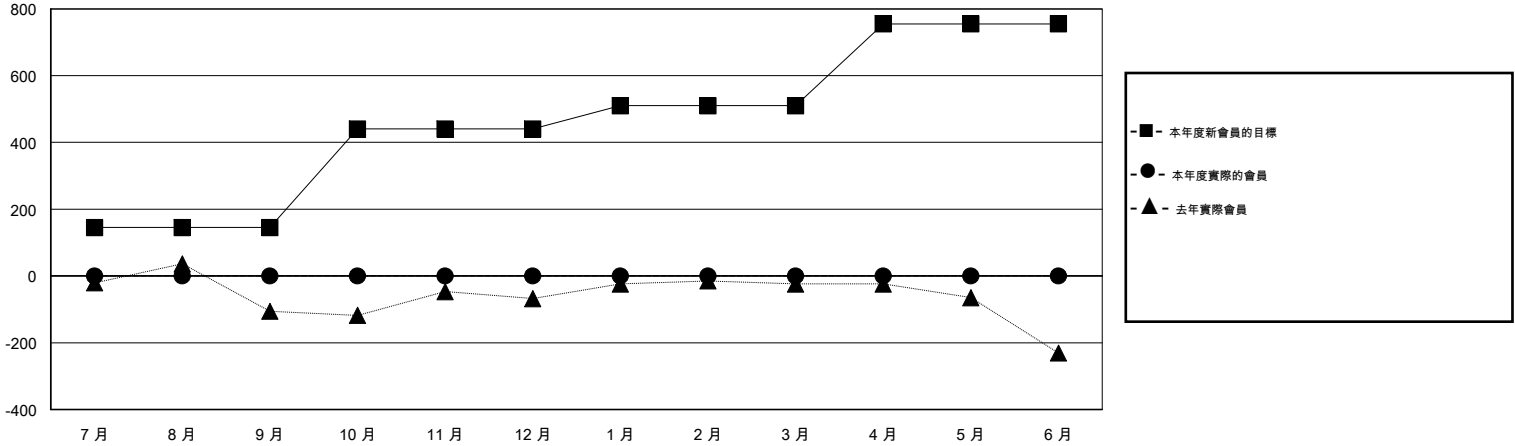

目標和實際會員累積

已取消的分會: 0	0 CLUBS OF 0 增添1位或以上的新會員	性別分佈
		男 0 (100.00%)
		女 0 (100.00%)
放棄的會員	點擊這裡取得健康評估資料	家庭單位會員 0
過世 0		戶長 0
分會已取消 0		非戶長 0
其他 0		
總計 0