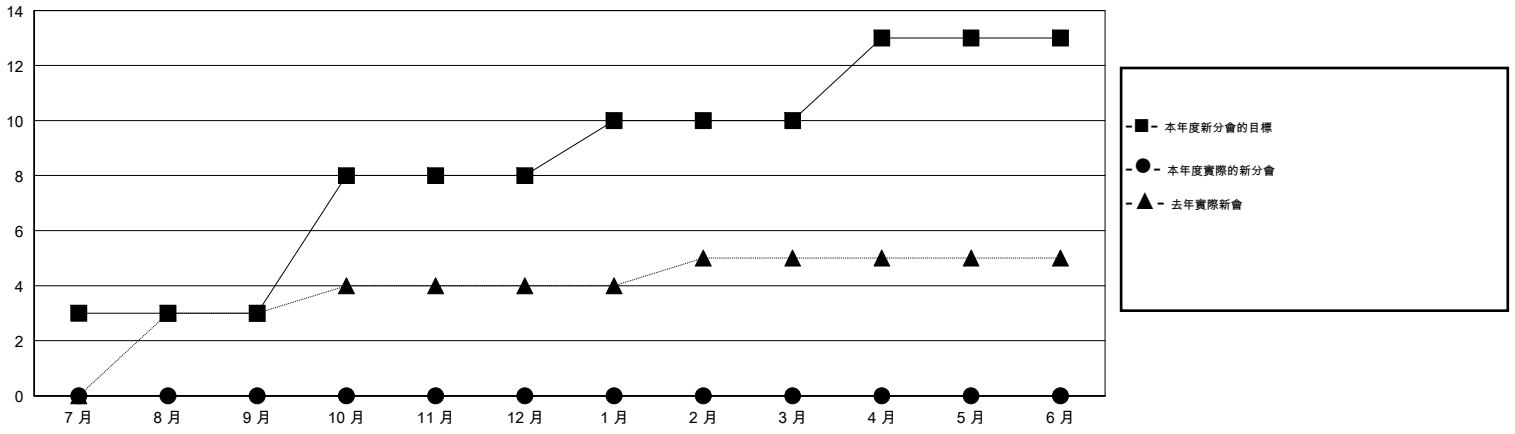

MONTHLY MEMBERSHIP PROGRESS REPORT

District 388

Results as of: 6/30/2016

GMT: ZE RAN SU

地點 CHINA

GMT憲章區 5

分會				
成果 2016-2017				
季	新分會目標	新會	會員流失的分會	淨增/減
7月/8月/9月	3	0	0	0
10月/11月/12月	5	0	0	0
1月/2月/3月	2	0	0	0
4月/5月/6月	3	0	0	0

位會員@每位須繳				
成果 2016-2017				
季	新會員目標	增加的授証/新會員	退會人數	淨增/減
7月/8月/9月	145	0	0	0
10月/11月/12月	295	0	0	0
1月/2月/3月	70	0	0	0
4月/5月/6月	245	0	0	0

目標與實際新會累積